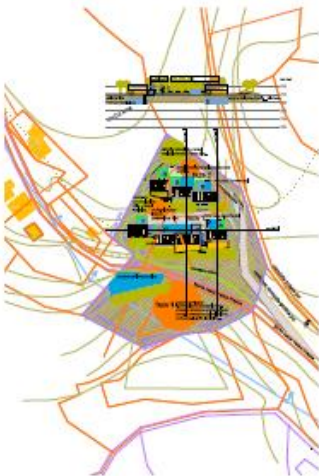

PREDLOG ZAZIDAVE ZA GRADNJO TRAJNOSTNEGA SOSEDSTVA ZA POSKUSNO BIVANJE - NASELJA STANOVANJSKIH HIŠ V PASIVNEM STANDARDU NA VELIKI PRESKI

- Projekt, ki povezuje in gradi zdravo kakovost življenja na podeželju, ki upošteva sodobne standarde trajnosti, okoljske ozaveščenosti, energetske neodvisnosti, prehranske soodvisnosti in razvija socialni ter podjetniški dialog.
- Razvojna vas Velika Preska je manifestacija vseh dejavnikov za dvig kakovosti življenja na podeželju. Obenem pa je podlaga za učinkovito izobraževanje po sistemu "learning by doing".
- Razvojna vas je zaokrožena celota, sklenjen življenjski krog za trajnostni in sonaravni razvoj podeželja.