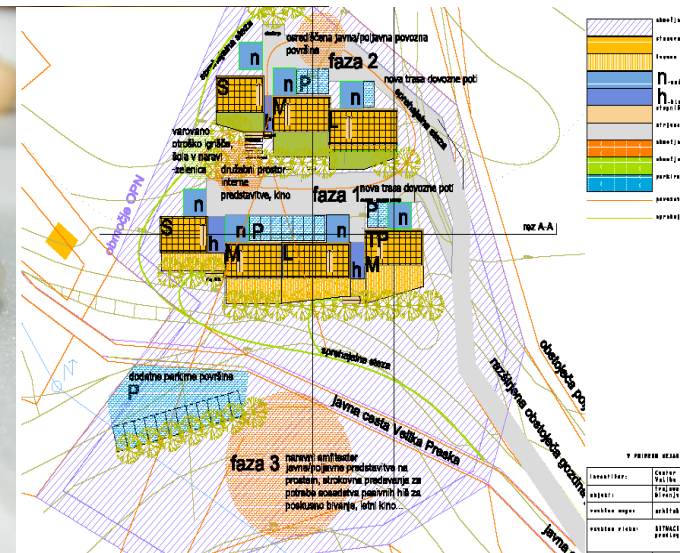

- Projekt povezovanja znanja in kakovosti življenja
  Upošteva sodobne standarde, okoljsko ozaveščenost, energetska neodvisnost, prehrambeno soodvisnost in razvija socialni in podjetniški dialog.
- Priložnost za razvoj podeželja in podjetništva povezanega s trajnostno zeleno gradnjo