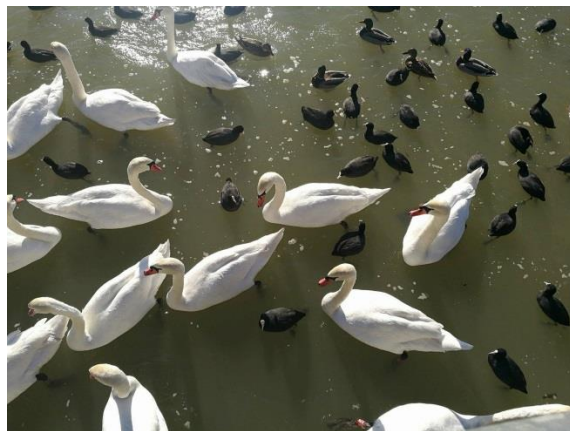

SWOT ANLIZA ZBILJSKEGA JEZERA V FOTOGRAFIJAH

PREDNOSTI

Slika 1: Urejene pešpoti

Slika 2: Ekosistem za vodne živali

SLABOSTI

Slika 3: Onesnaženost vode z meteornimi vodami.

Slika 4: Možnost onesnaženja s kanalizacijo.

PRILOŽNOSTI

Slika 5: Vožnja z eko barko

Slika 6: Kakovostno preživljanje prostega časa

NEVARNOSTI

Slika 7: Vznemirjanje živali

Slika 8: Voda se poleti preveč segreje