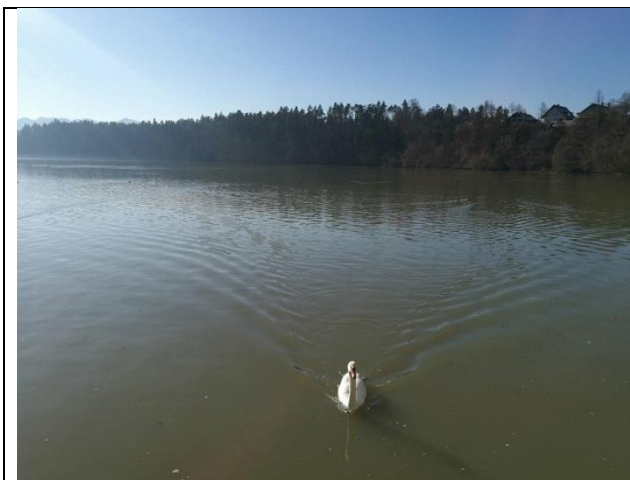

SWOT ANLIZA ZBILJSKEGA JEZERA V FOTOGRAFIJAH

PREDNOSTI

Slika 1: Urejene pešpoti

Slika 2: Ekosistem za vodne živali

SLABOSTI

Slika 3: Onesnaženost vode z meteornimi vodami.

Slika 4: Možnost onesnaženja s kanalizacijo.

PRILOŽNOSTI

Slika 5: Vožnja z eko barko

Slika 6: Kakovostno preživljanje prostega časa

NEVARNOSTI

Slika 7: Vznemirjanje živali

Slika 8: Voda se poleti preveč segreje