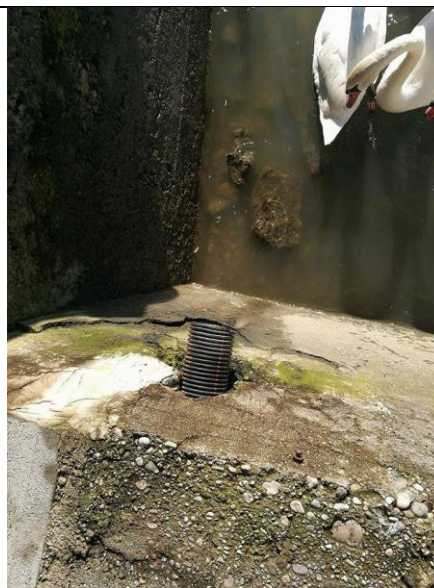

SWOT ANLIZA ZBILJSKEGA JEZERA V FOTOGRAFIJAH

PREDNOSTI

Slika 1: Urejene pešpoti

Slika 2: Ekosistem za vodne živali

SLABOSTI

Slika 3: Onesnaženost vode z meteornimi vodami.

Slika 4: Možnost onesnaženja s kanalizacijo.

PRILOŽNOSTI

Slika 5: Vožnja z eko barko

Slika 6: Kakovostno preživljanje prostega časa

NEVARNOSTI

Slika 7: Vznemirjanje živali

Slika 8: Voda se poleti preveč segreje