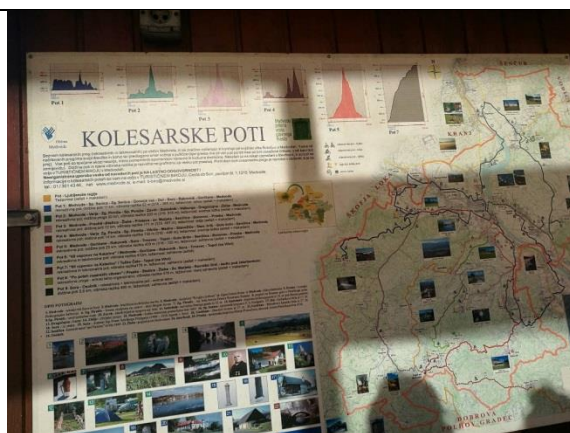

SWOT ANLIZA ZBILJSKEGA JEZERA V FOTOGRAFIJAH

PREDNOSTI

Slika 1: Urejene pešpoti

Slika 2: Ekosistem za vodne živali

SLABOSTI

Slika 3: Onesnaženost vode z meteornimi vodami.

Slika 4: Možnost onesnaženja s kanalizacijo.

PRILOŽNOSTI

Slika 5: Vožnja z eko barko

Slika 6: Kakovostno preživljanje prostega časa

NEVARNOSTI

Slika 7: Vznemirjanje živali

Slika 8: Voda se poleti preveč segreje