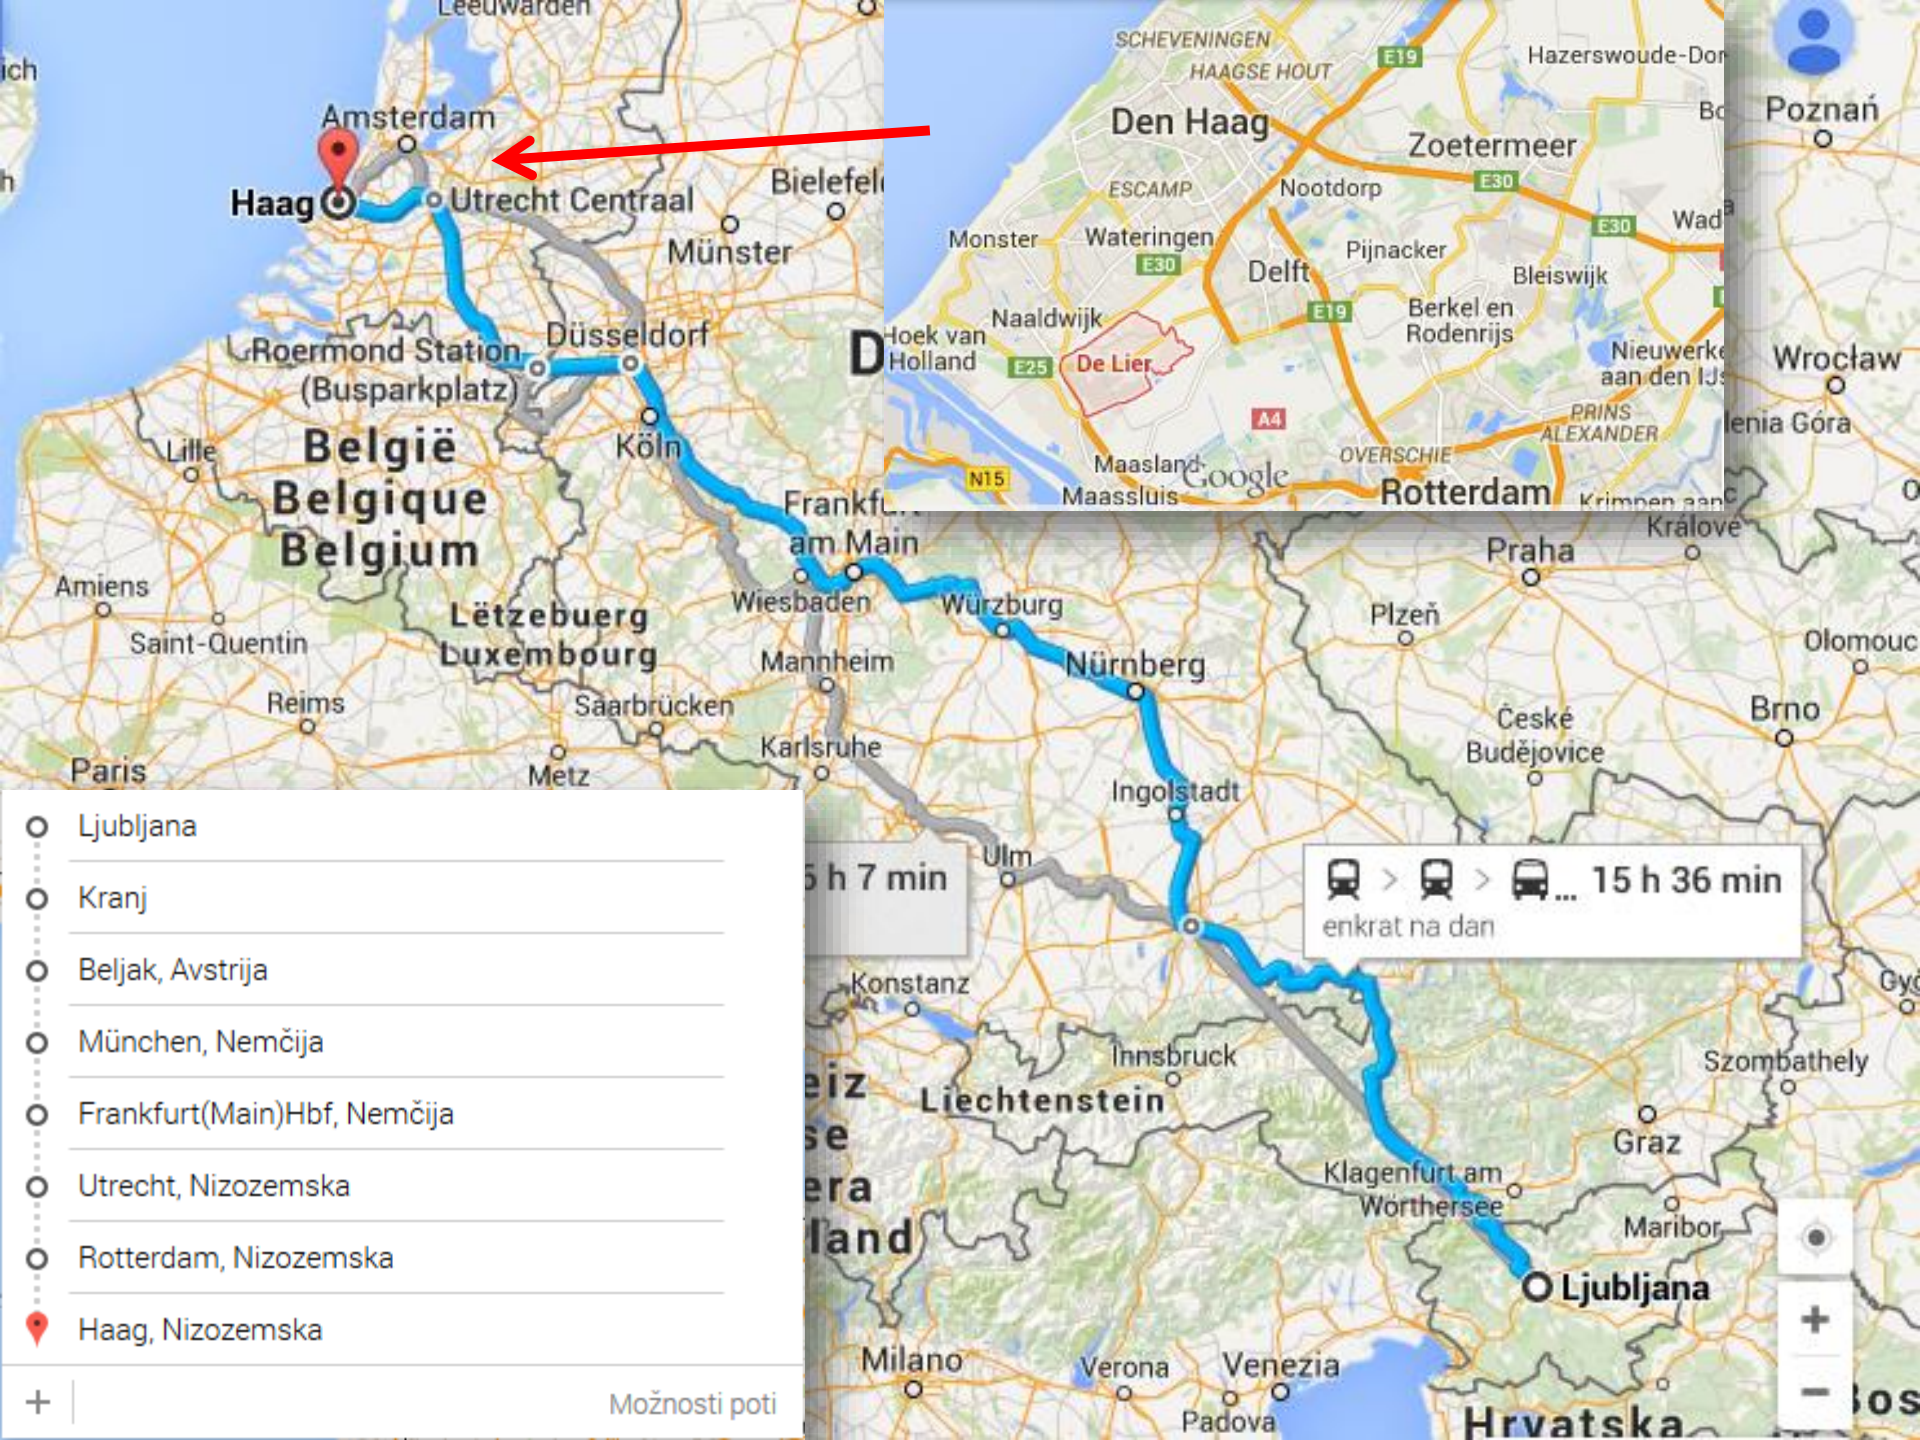

Amsterdam
Haag
Utrecht Centraal

D

Den Haag

Zoetermeer

Roermond Station
(Busparkplatz)

Düsseldorf

Bielefeld

Münster

Ljubljana

Milano

Verona

Venezia

Padova

Hrvatska

PRIHOD DO NASTANITVE

NASTANITEV